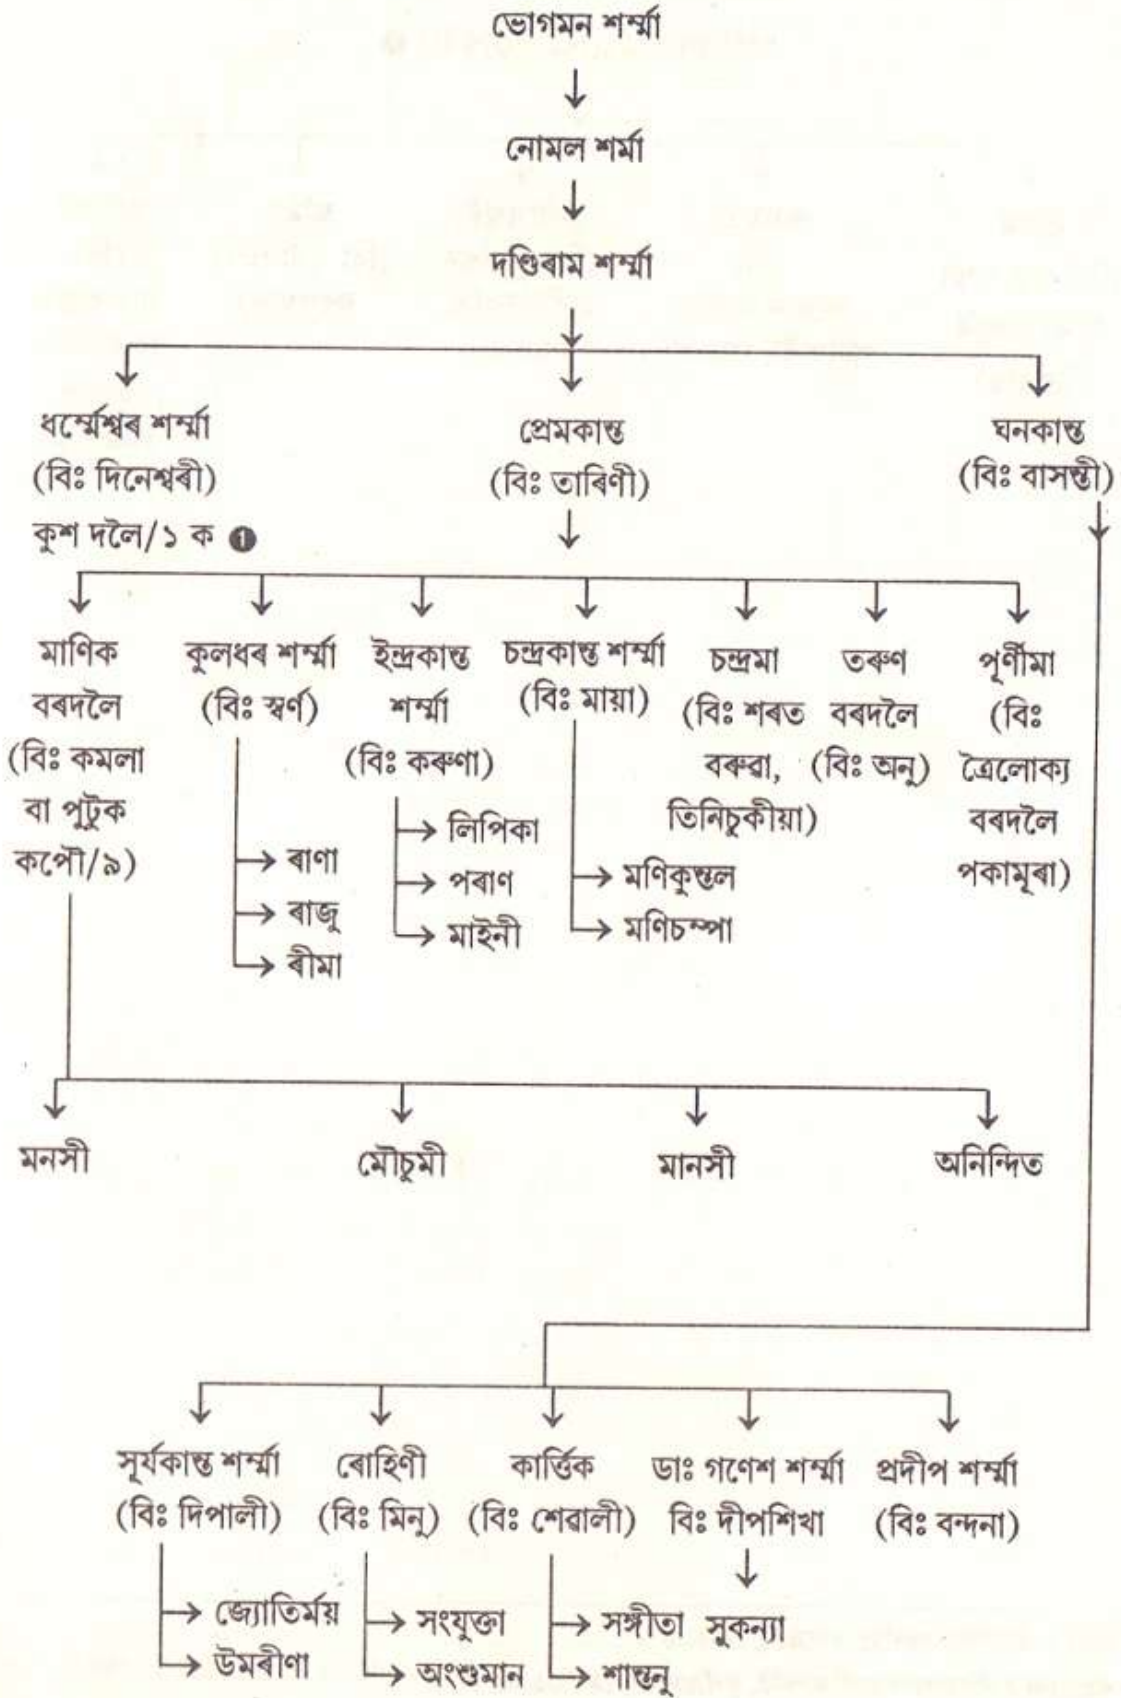

কুশ দলের বংশাবলী

কুশ দলৈৰ বংশাবলী

ধৰ্মেশ্বৰ শৰ্মা (বিঃ দিনেশ্বৰী) ❶

প্ৰাপ্ত : শ্ৰীমাদিক বৰদলৈ, বৰভেটা, যোৰহাট ।

সংগ্ৰাহক : শ্ৰীগোপাল হাতীকাকতি, দুলাইজান, মে', ১৯৯৫ ।